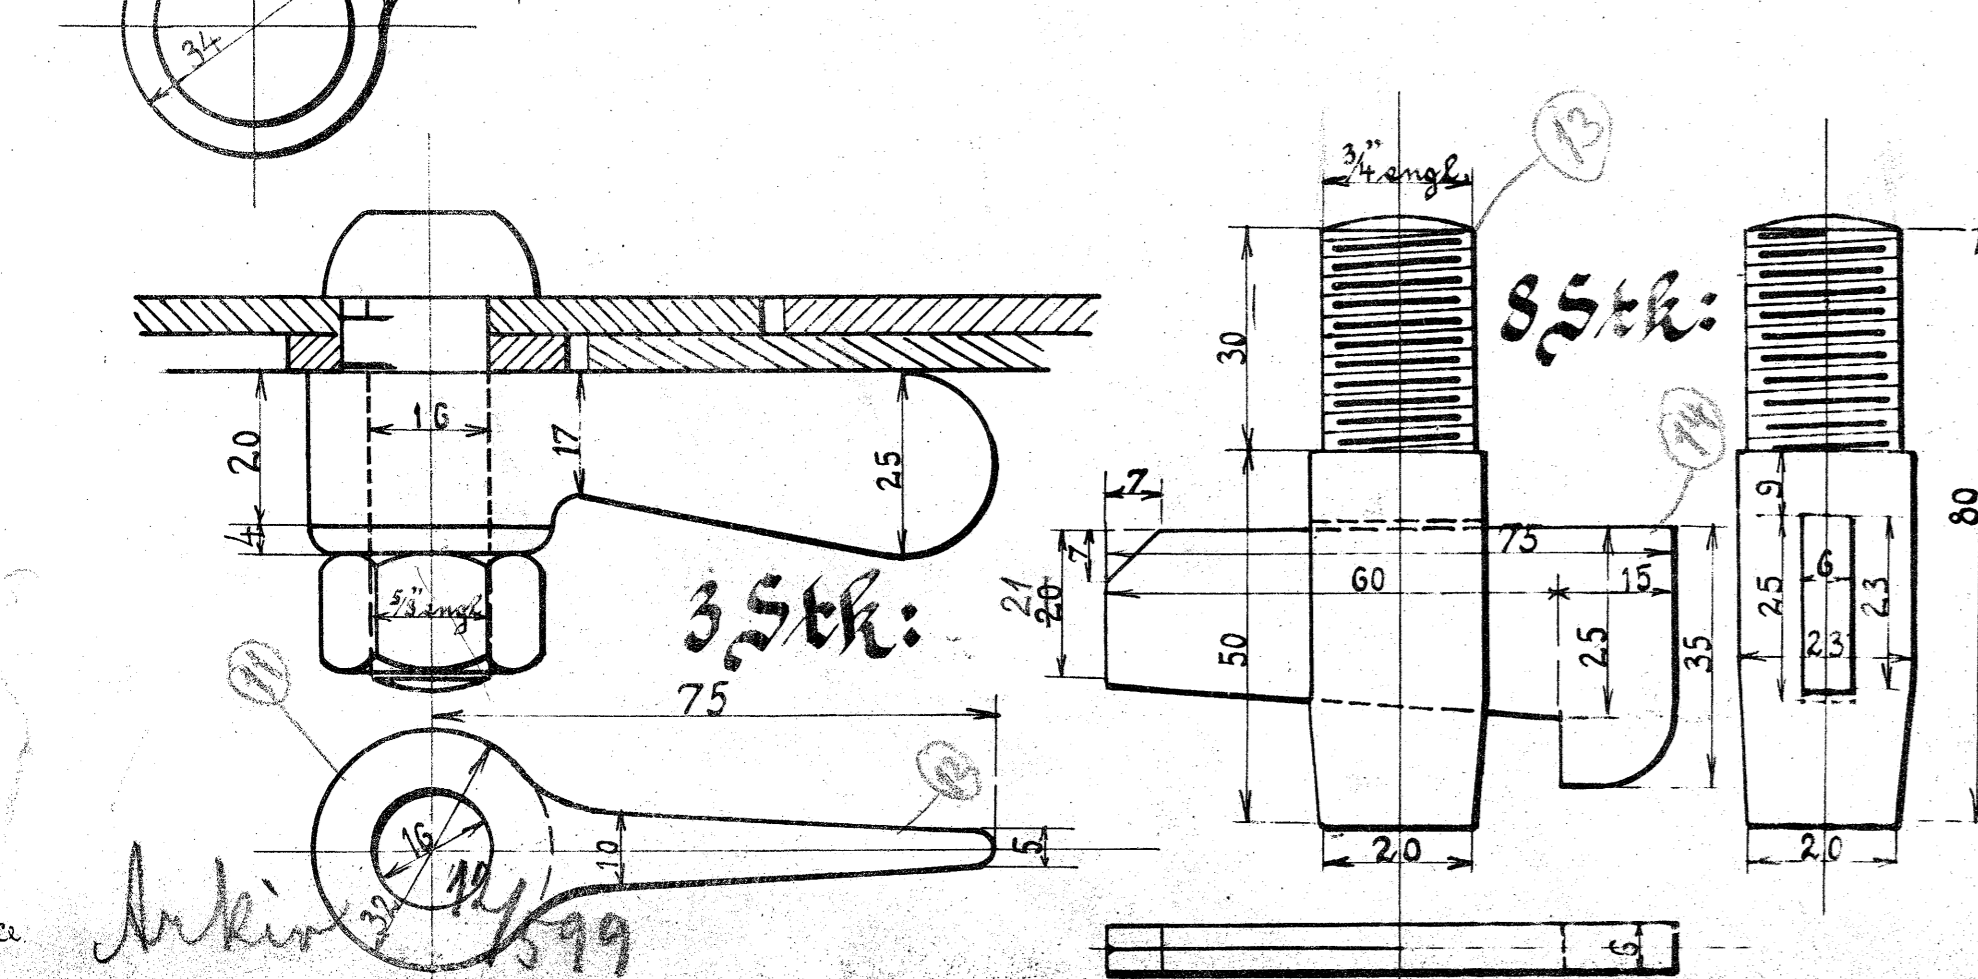

Forandringer	Dato	Merke
Detaller til Spildebakke bortfaldet 18 34 V.S.	23/ 34	V.S.

Danske Statsbaner - Maskinafdelingen.
Detaller til Askkasse til Loko: Litra T.

København, December 1897.
 Maskinchefen.

Alt bearbejdes "Rent".

Langde af Traktstænger
 rettet med Blyant
 d. 2/6.02.
 K.