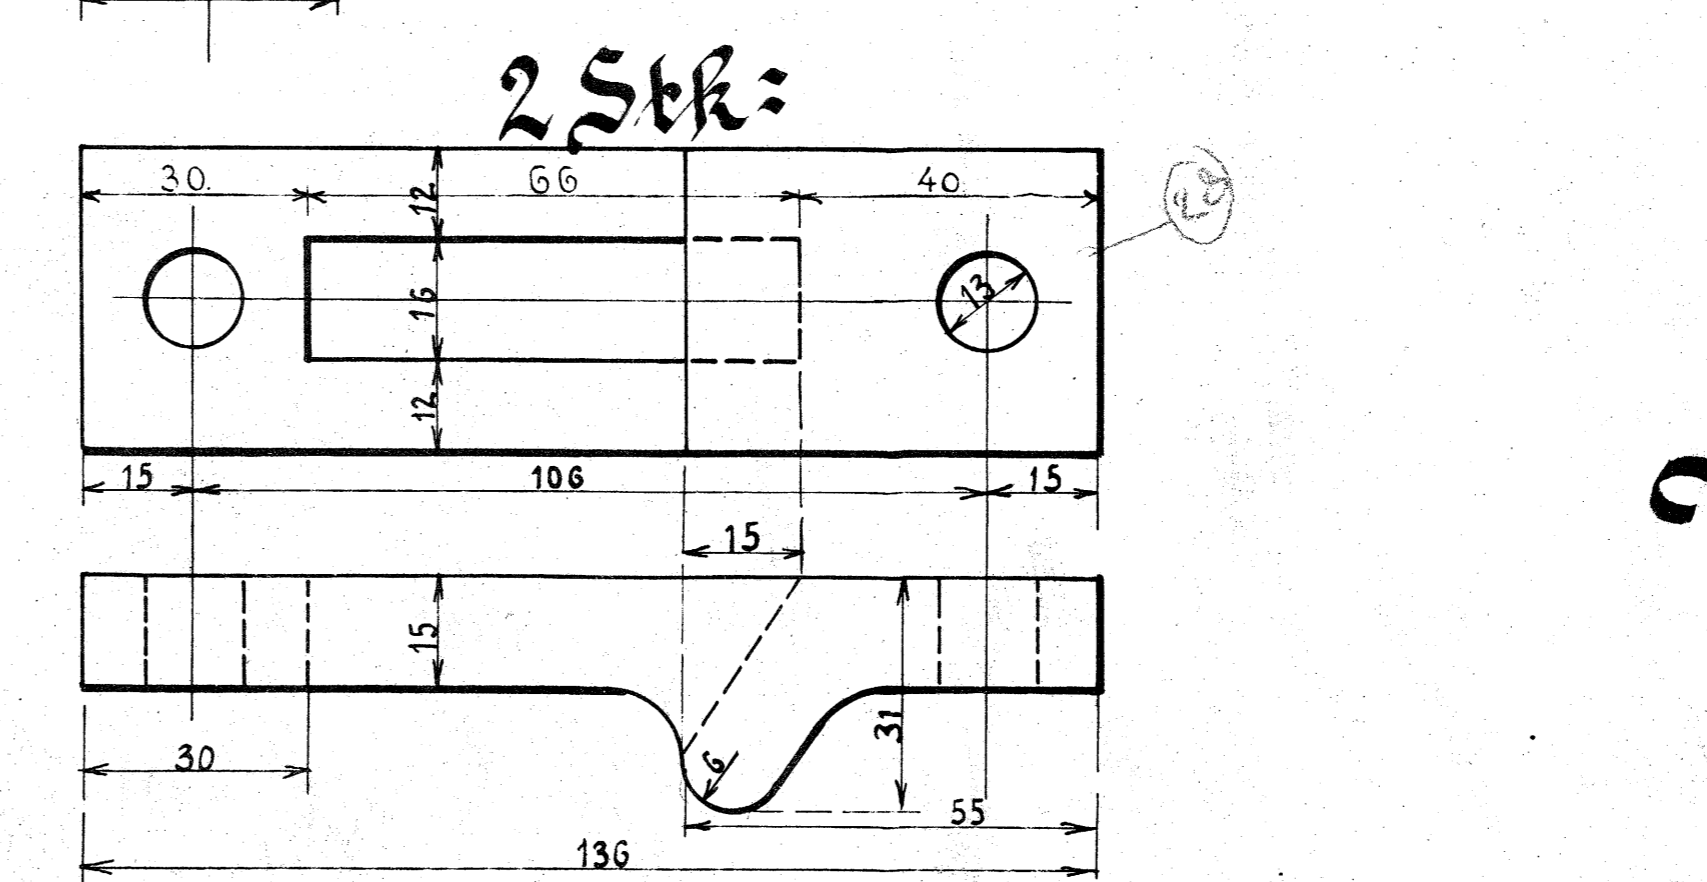

Forandringer	Dato	Merke
Detaller til Spildebakke bortfaldet 18 34 V.S.	23/ 34	V.S.

Danske Statsbaner - Maskinafdelingen.
Detaller til Askkasse til Loko: Litra T.

København, December 1897.
 Maskinchefen.

Alt bearbejdes "Rent".

Langde af Traktstænger
 rettet med Blyant
 d. 2/6.02.
 K.