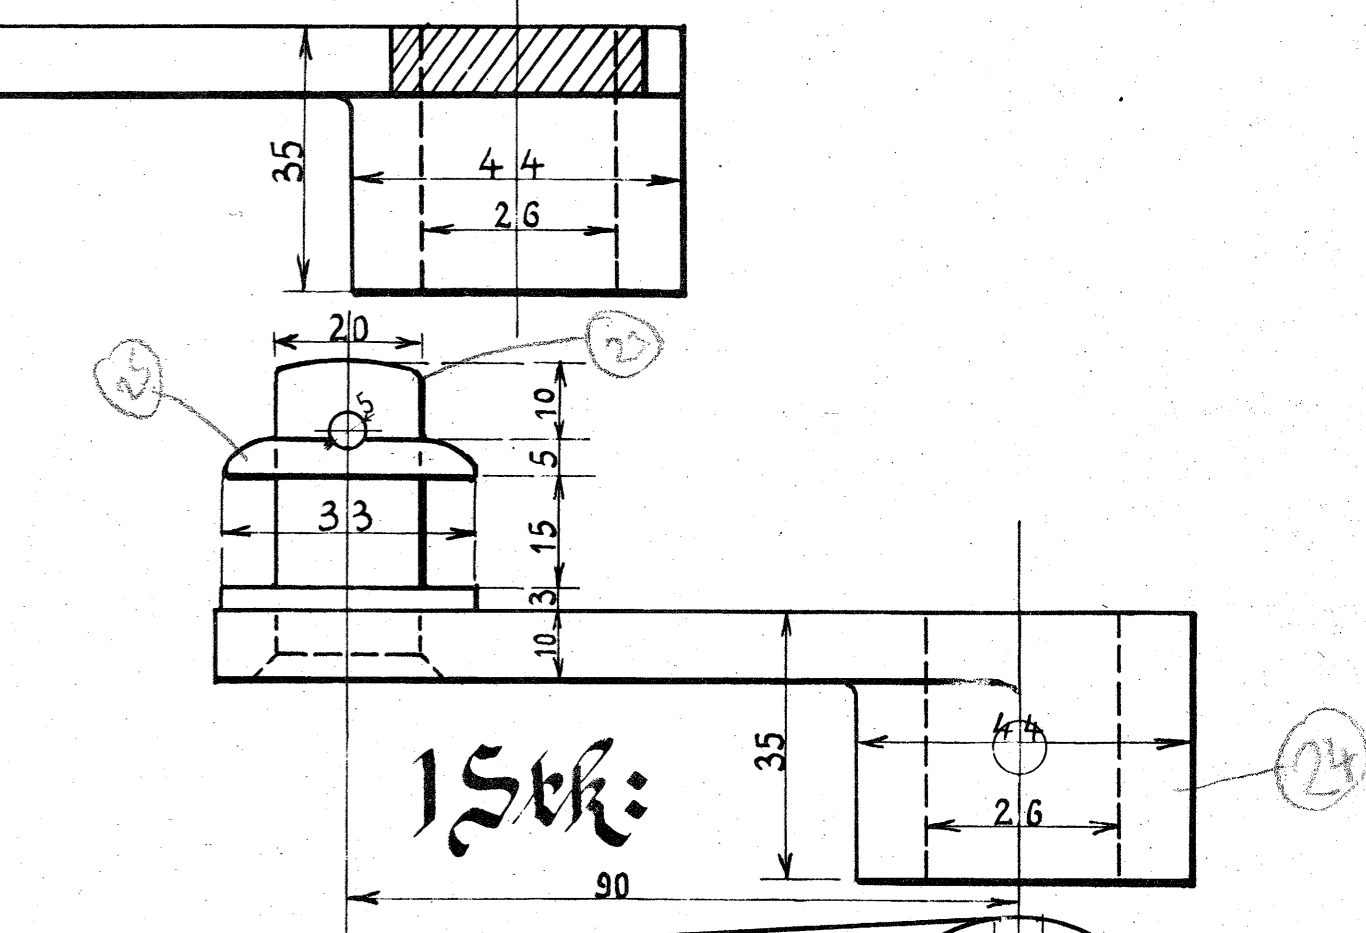

Forandringer	Dato	Merke
Detaller til Spildebakke bortfaldet 18 34 V.S.	23/ 34	V.S.

Danske Statsbaner - Maskinafdelingen.
Detaller til Askkasse til Loko: Litra T.

København, December 1897.
 Maskinchefen.

Alt bearbejdes "Rent".

Langde af Traktstænger
 rettet med Blyant
 d. 2/6.02.
 K.