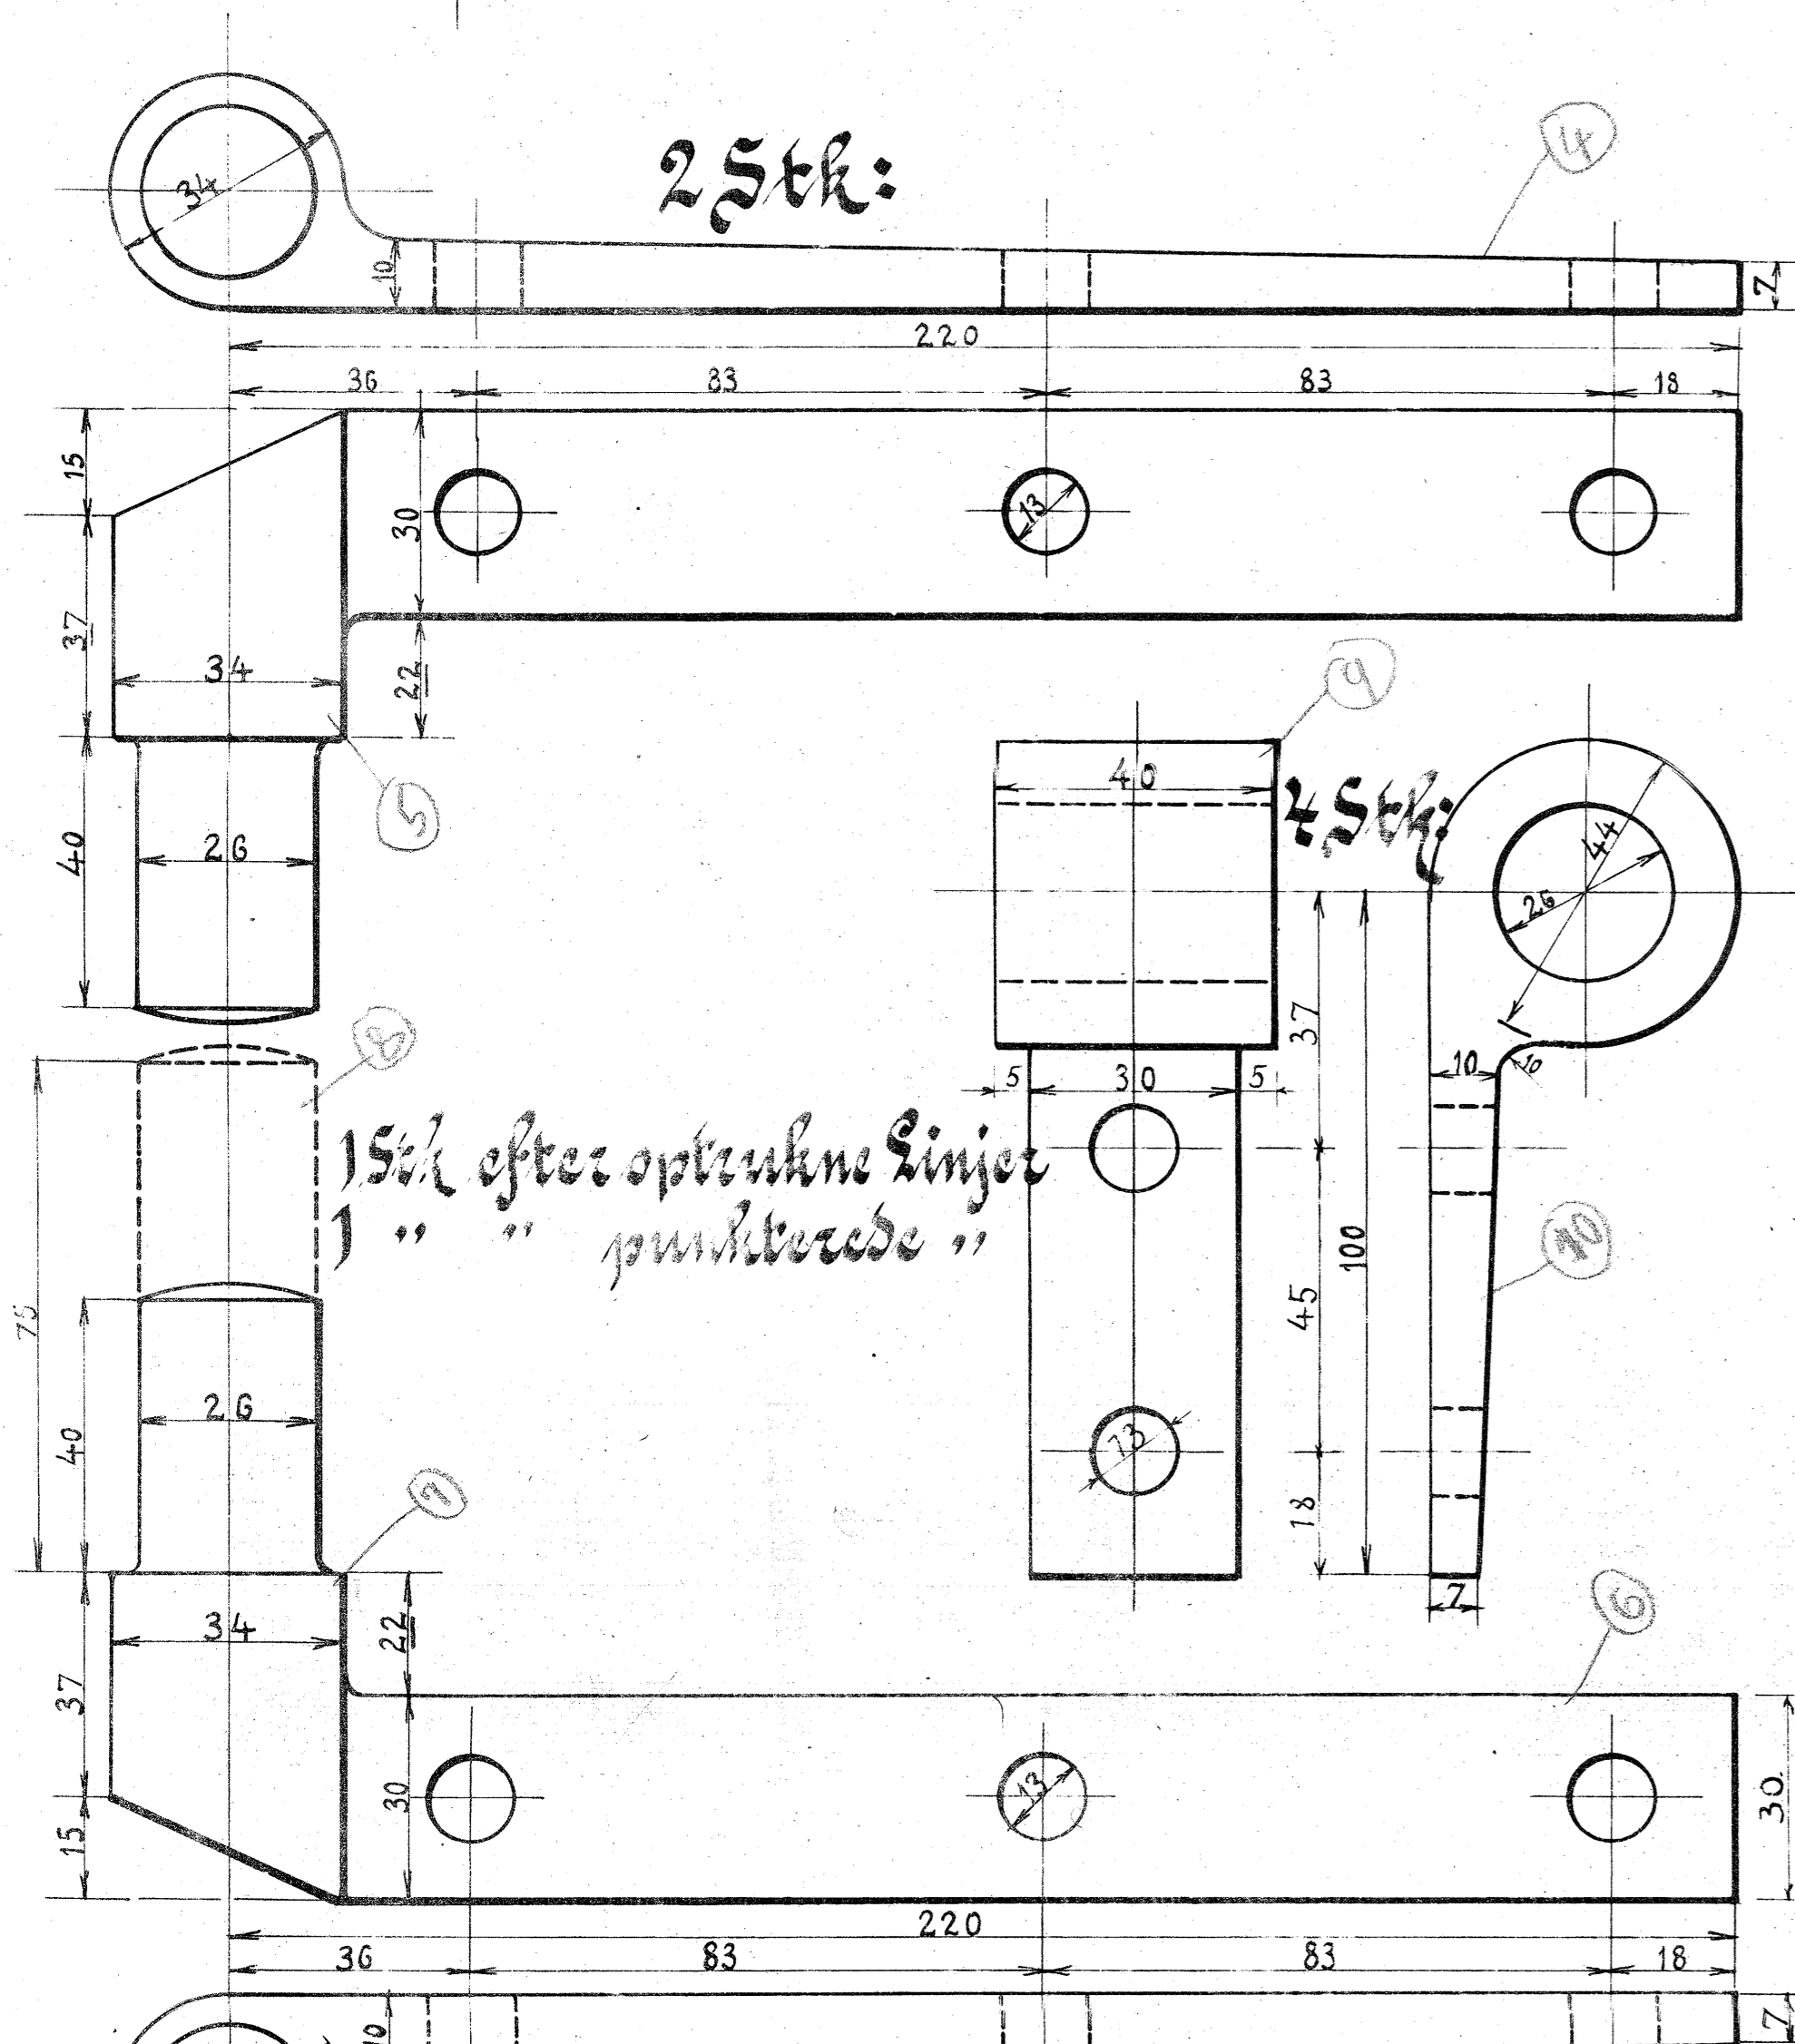

Forandringer	Dato	Merke
Detaller til Spildebakke bortfaldet 18 34 V.S.	23/ 34	V.S.

Danske Statsbaner - Maskinafdelingen.
Detaller til Askkasse til Loko: Litra T.

København, December 1897.
 Maskinchefen.

Alt bearbejdes "Rent".

Langde af Traktstænger
 rettet med Blyant
 d. 2/6.02.
 K.