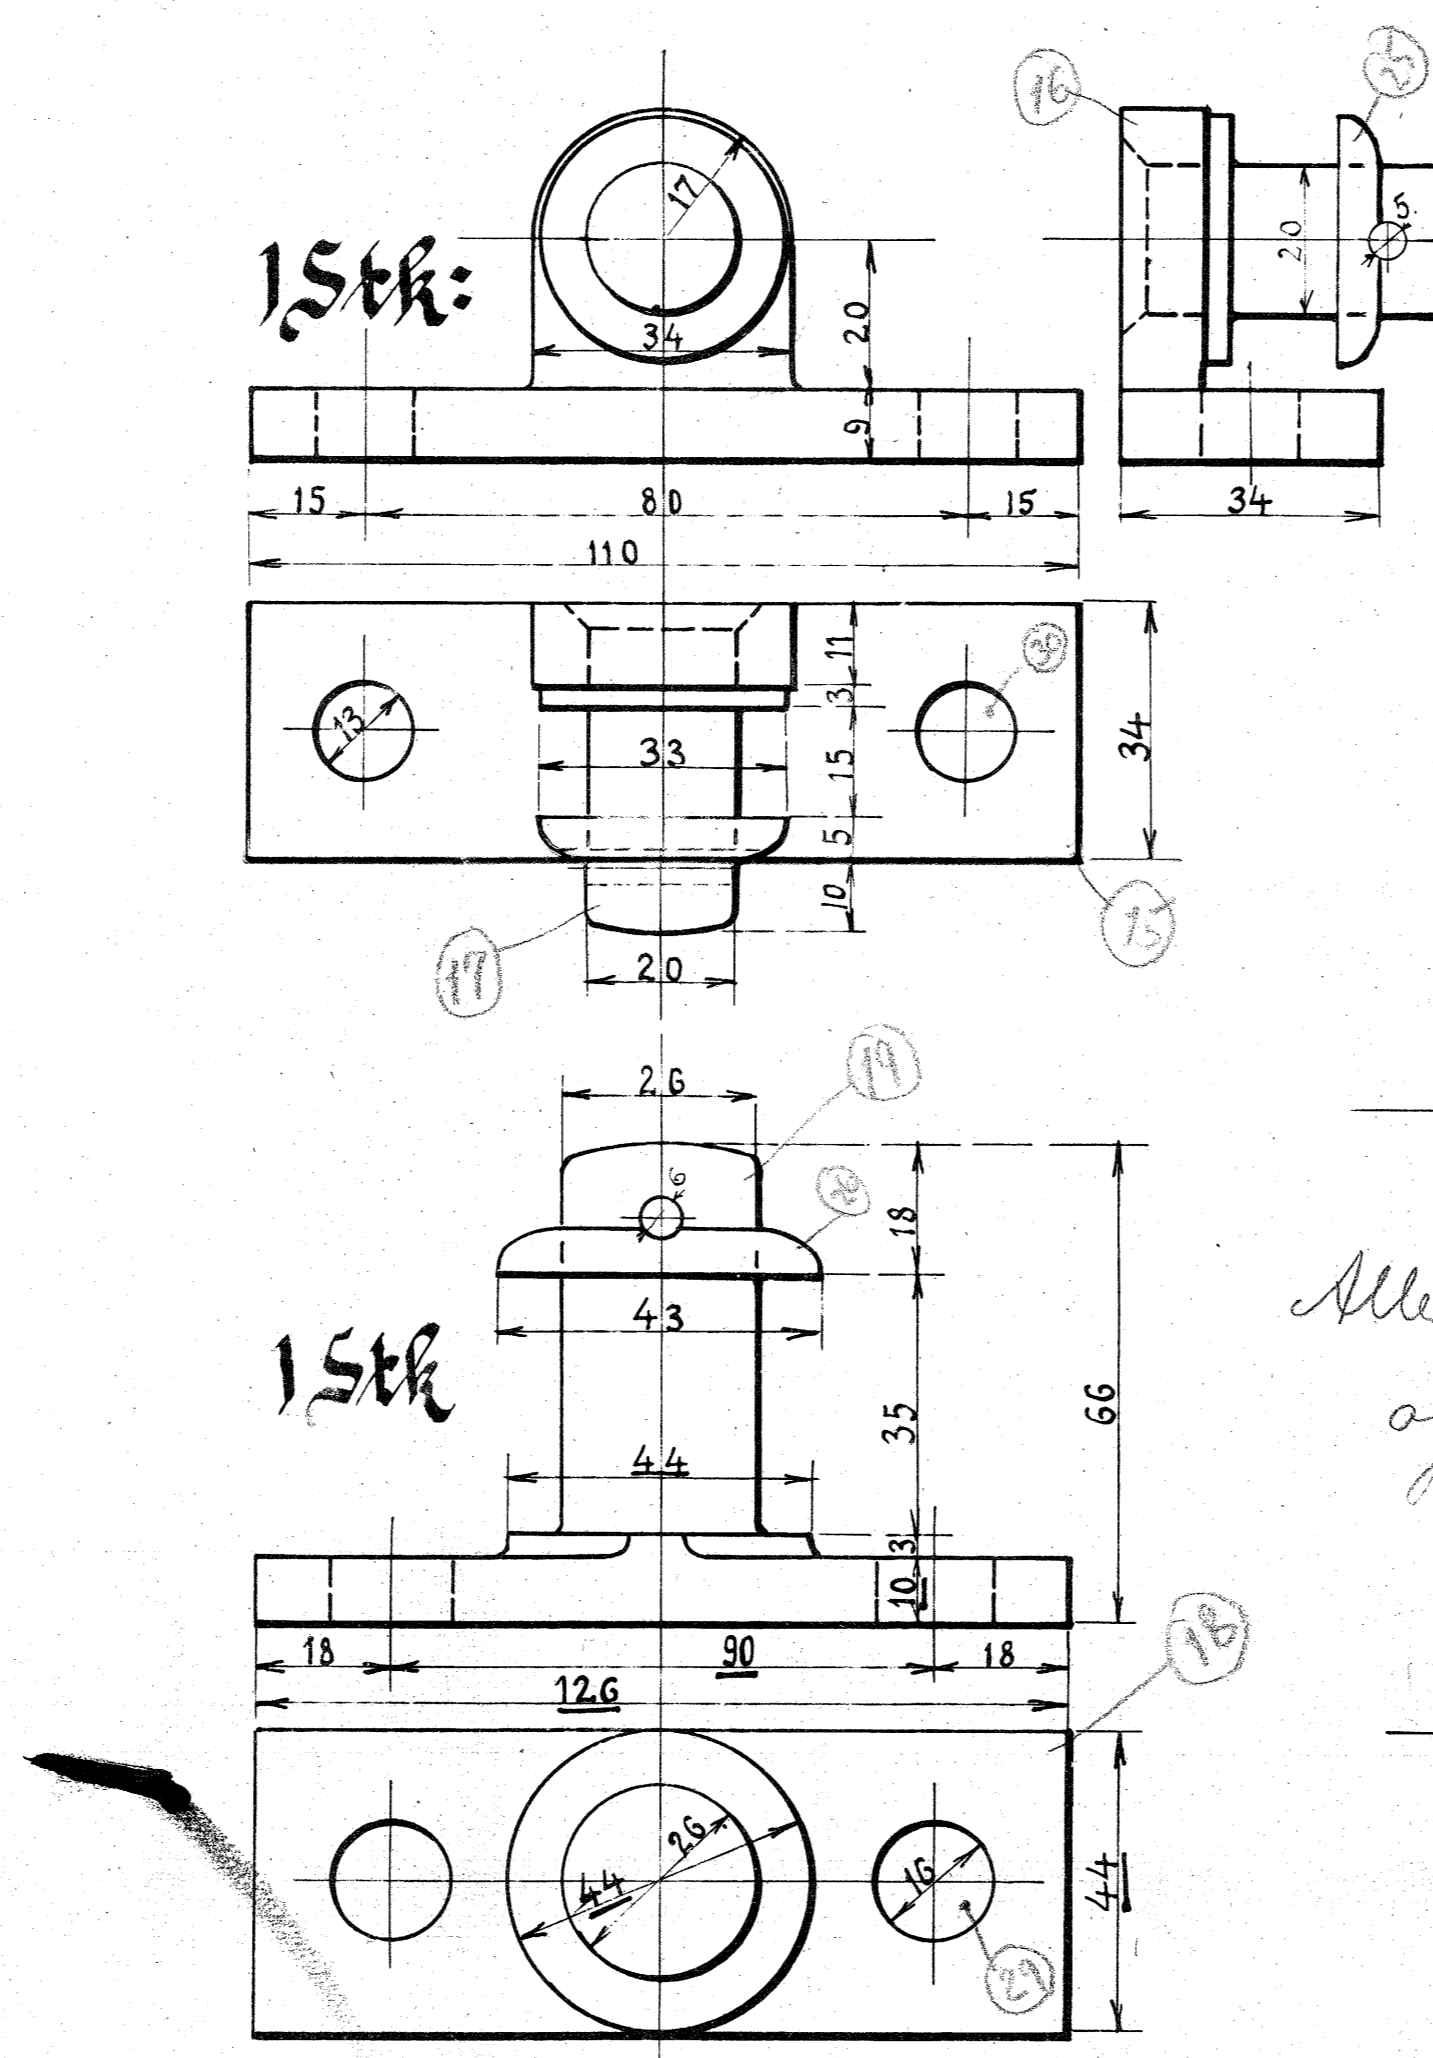

Forandringer	Dato	Merke
Detaller til Spildebakke bortfaldet 18 34 V.S.	23/ 34	V.S.

Danske Statsbaner - Maskinafdelingen.
Detaller til Askkasse til Loko: Litra T.

København, December 1897.
 Maskinchefen.

Alt bearbejdes "Rent".

Langde af Traktstænger
 rettet med Blyant
 d. 2/6.02.
 K.