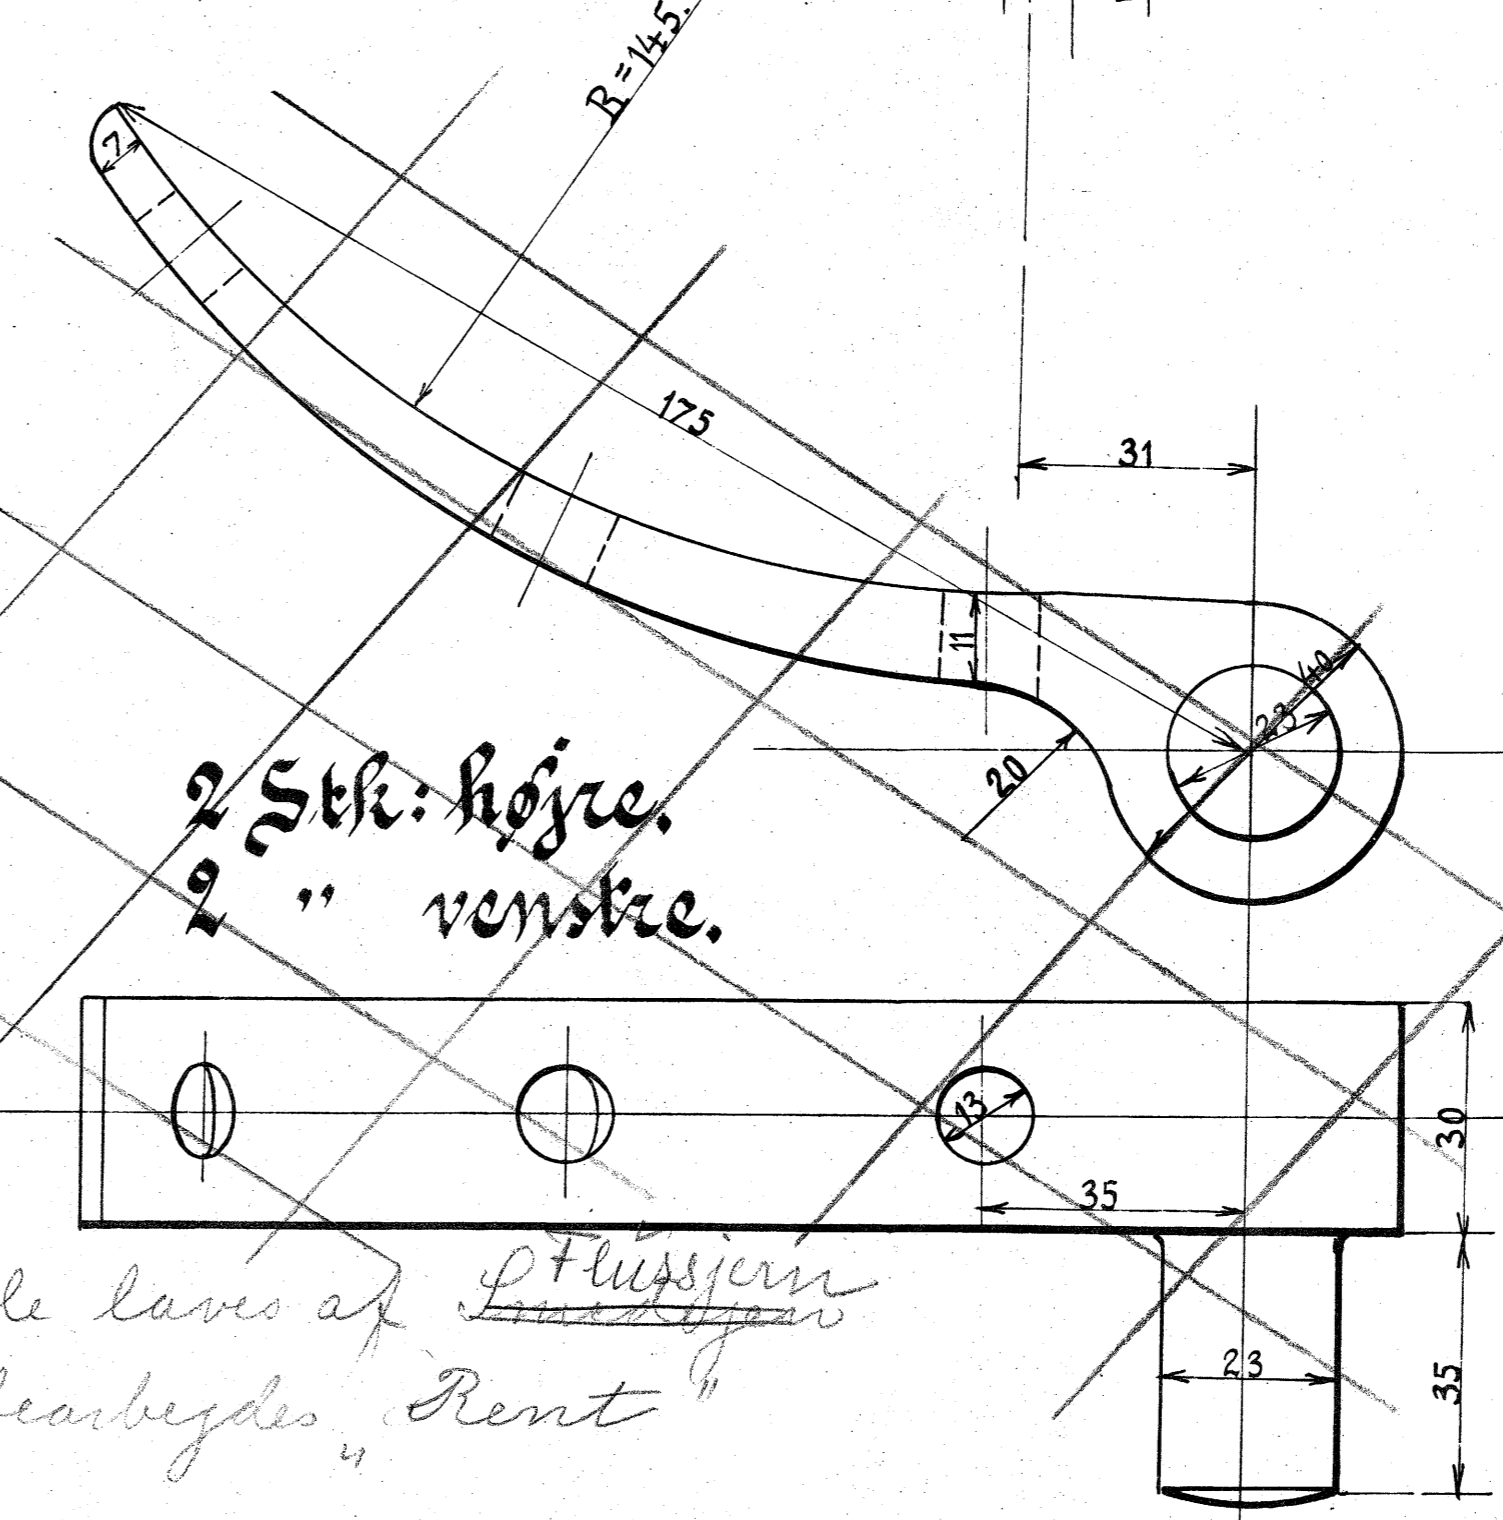

Forandringer	Dato	Merke
Detaller til Spildebakke bortfaldet 18 34 V.S.	23/ 34	V.S.

Danske Statsbaner - Maskinafdelingen.
Detaller til Askkasse til Loko: Litra T.

København, December 1897.
 Maskinchefen.

Alt bearbejdes "Rent".

Langde af Traktstænger
 rettet med Blyant
 d. 2/6.02.
 K.