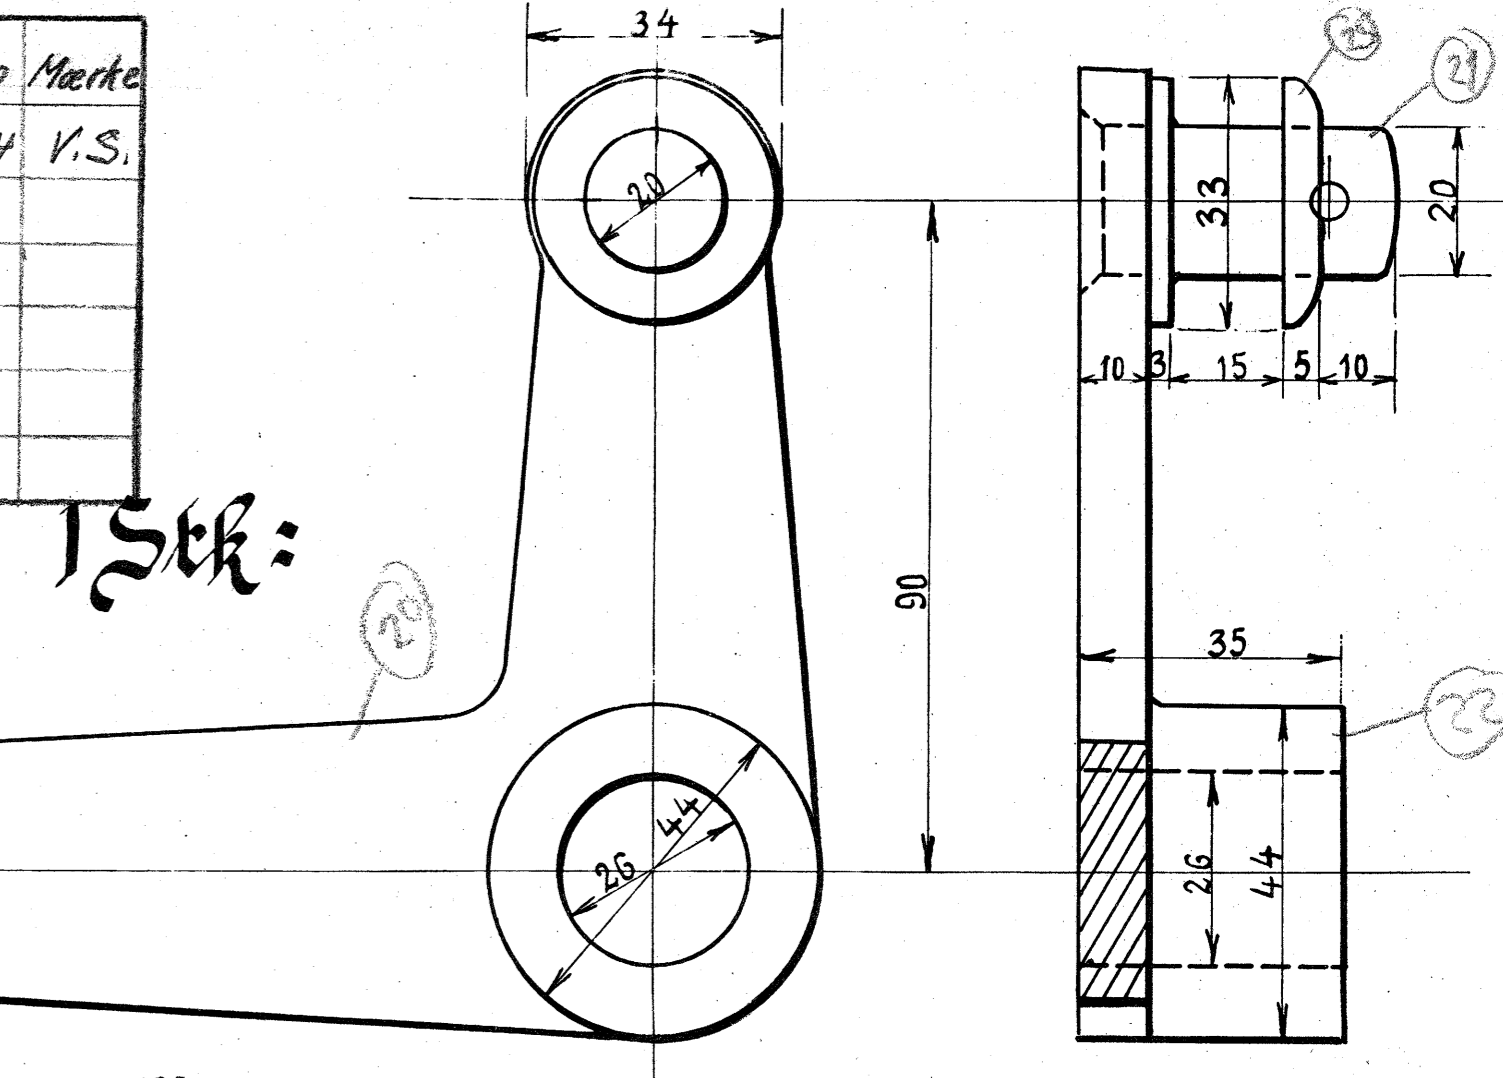

Forandringer	Dato	Merke
Detaller til Spildebakke bortfaldet 18 34 V.S.	23/ 34	V.S.

Danske Statsbaner - Maskinafdelingen.
Detaller til Askkasse til Loko: Litra T.

København, December 1897.
 Maskinchefen.

Alt bearbejdes "Rent".

Langde af Traktstænger
 rettet med Blyant
 d. 2/6.02.
 K.